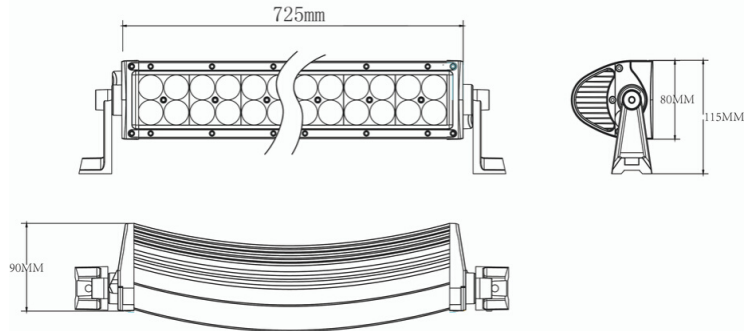

# PANEL LED 60X LED 885MM

Reference: FA35131

PHOTO AND TECHNICAL DRAWING:

TECHNICAL SPECIFICATIONS:

MATERIAL	QUANTITY LED/LM	MOUNTING	CABLE	FUNCTION	WATT	VOLTAGE	CERTIFICATES	PACKAGE/WEIGHT
<ul style="list-style-type: none"> <li>» Lens: PC</li> <li>» Housing: AL</li> </ul>	<ul style="list-style-type: none"> <li>» 60</li> <li>» 6527 LM</li> </ul>	<ul style="list-style-type: none"> <li>» screws</li> </ul>	<ul style="list-style-type: none"> <li>» 250mm</li> </ul>	<ul style="list-style-type: none"> <li>» work light</li> <li>» combo</li> </ul>	<ul style="list-style-type: none"> <li>» 180 W</li> </ul>	<ul style="list-style-type: none"> <li>» 12V/24V</li> </ul>	<ul style="list-style-type: none"> <li>» ECE R10</li> </ul>	<ul style="list-style-type: none"> <li>» cart. dim.: 930x120x120 mm</li> <li>» lamp weight: 3450 g</li> <li>» 4 pcs/bulk box</li> </ul>

# PANEL LED 60X LED 885MM CURVED

Reference: FA35132

PHOTO AND TECHNICAL DRAWING:

TECHNICAL SPECIFICATIONS:

MATERIAL	QUANTITY LED/LM	MOUNTING	CABLE	FUNCTION	WATT	VOLTAGE	CERTIFICATES	PACKAGE/WEIGHT
<ul style="list-style-type: none"> <li>» Lens: PC</li> <li>» Housing: AL</li> </ul>	<ul style="list-style-type: none"> <li>» 60</li> <li>» 6700 LM</li> </ul>	<ul style="list-style-type: none"> <li>» screws</li> </ul>	<ul style="list-style-type: none"> <li>» 250mm</li> </ul>	<ul style="list-style-type: none"> <li>» work light</li> <li>» combo</li> <li>» larger viewing angle</li> </ul>	<ul style="list-style-type: none"> <li>» 180 W</li> </ul>	<ul style="list-style-type: none"> <li>» 12V/24V</li> </ul>	<ul style="list-style-type: none"> <li>» ECE R10</li> </ul>	<ul style="list-style-type: none"> <li>» cart. dim.: 930x120x120 mm</li> <li>» lamp weight: 3360 g</li> <li>» 4 pcs/bulk box</li> </ul>